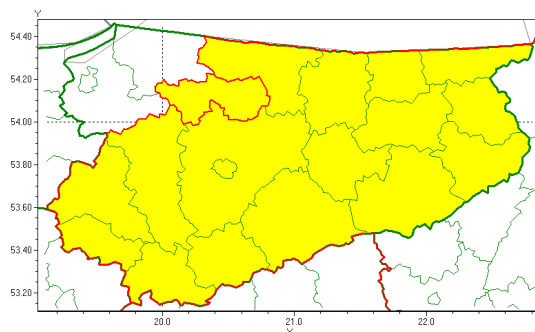

### Zasięg ostrzeżenia w województwie

Gęsta mgła

### Ostrzeżenie meteorologiczne Nr 62

<b>Nazwa biura</b>	IMGW-PIB Biuro Prognoz Meteorologicznych w Białymstoku
<b>Zjawisko/stopień zagrożenia</b>	Gęsta mgła/ 1
<b>Obszar</b>	województwo warmińsko-mazurskie <b>powiat lidzbarski</b>
<b>Ważność</b>	od godz. 22:00 dnia 03.11.2020 do godz. 10:00 dnia 04.11.2020
<b>Przebieg</b>	Prognozuje się gęste mgły w zasięgu których widzialność może wynosić miejscami do 100 m.
<b>Prawdopodobieństwo wystąpienia zjawiska(%)</b>	80%
<b>Uwagi</b>	Brak.
<b>Dyrektor synoptyk IMGW-PIB</b>	Karolina Kierklo
<b>Godzina i data wydania</b>	godz. 13:26 dnia 03.11.2020
<b>SMS</b>	IMGW-PIB OSTRZEŻENIE: MGŁA/1 warmińsko-mazurskie/lidzbarski od 22:00/03.11 do 10:00/04.11.2020 widzialność do 100 m.