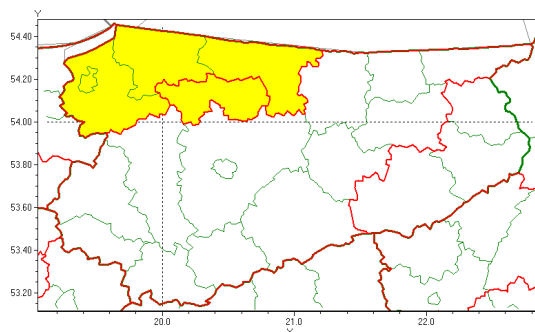

Zasięg ostrzeżenia w województwie

Intensywne opady deszczu

Ostrzeżenie meteorologiczne Nr 59

Nazwa biura	IMGW-PIB Biuro Prognoz Meteorologicznych w Białymstoku
Zjawisko/stopień zagrożenia	Intensywne opady deszczu/ 1
Obszar	województwo warmińsko-mazurskie powiat lidzbarski
Ważność	od godz. 20:00 dnia 13.10.2020 do godz. 17:00 dnia 14.10.2020
Przebieg	Prognozowane wystąpienie opadów deszczu okresami o natężeniu umiarkowanym lub silnym. Prognozowana wysokość opadów za okres ważności Ostrzeżenia - miejscami do 30 mm.
Prawdopodobieństwo wystąpienia zjawiska(%)	80%
Uwagi	Brak.
Dyrektor synoptyk IMGW-PIB	Karolina Kierklo
Godzina i data wydania	godz. 12:10 dnia 13.10.2020
SMS	IMGW-PIB OSTRZEŻENIE: DESZCZ/1 warmińsko-mazurskie/lidzbarski od 20:00/13.10 do 17:00/14.10.2020 30 mm.